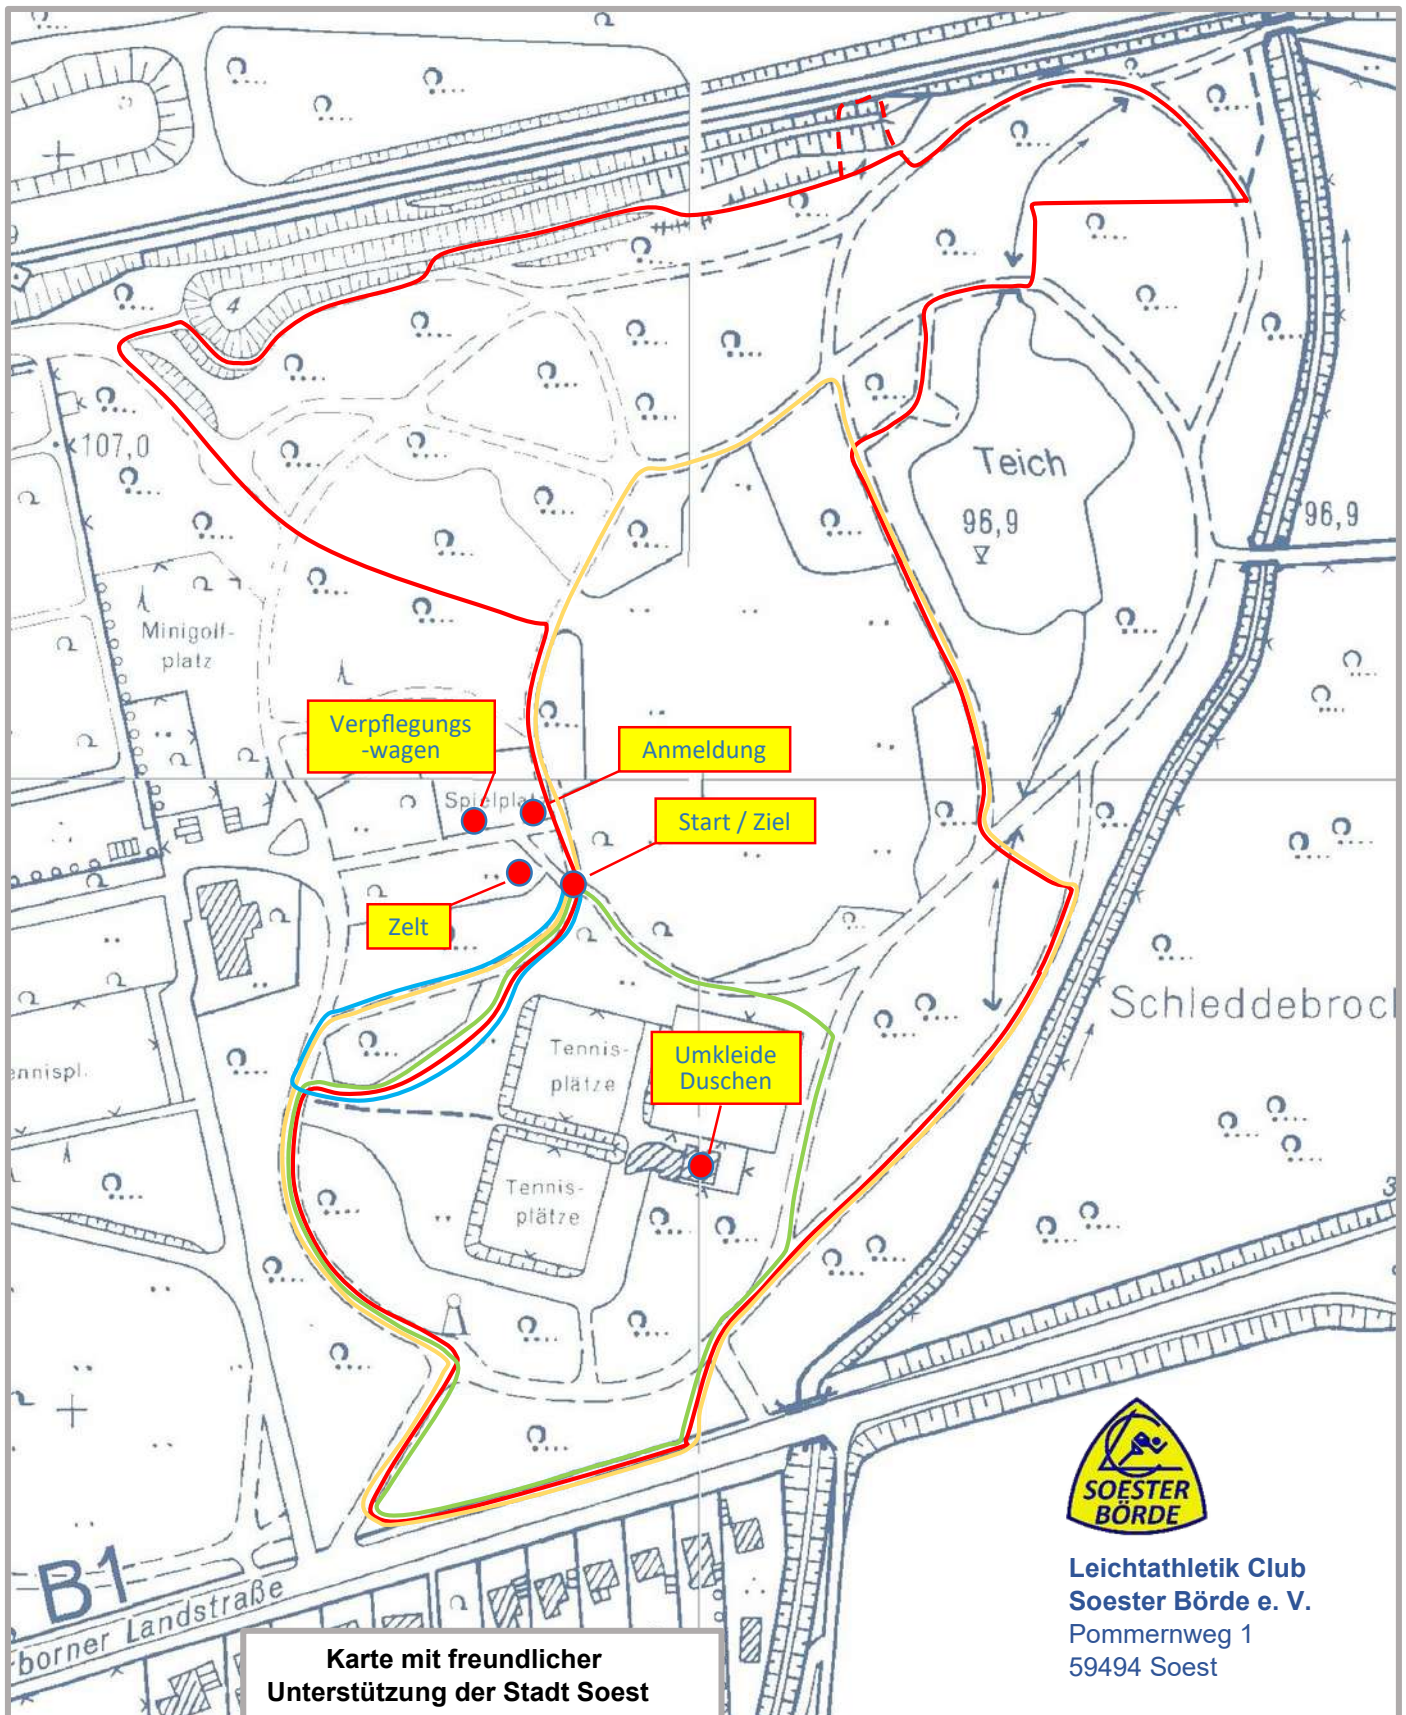

# Wald- und Crosslauf 2020 im Soester Stadtpark

## Strecken:

— Blau 250 m

— Grün 630 m

— Gelb 950 m

— Rot 1650 m / 6600 m

- - - alternative Strecke bei trockenen Bodenverhältnissen