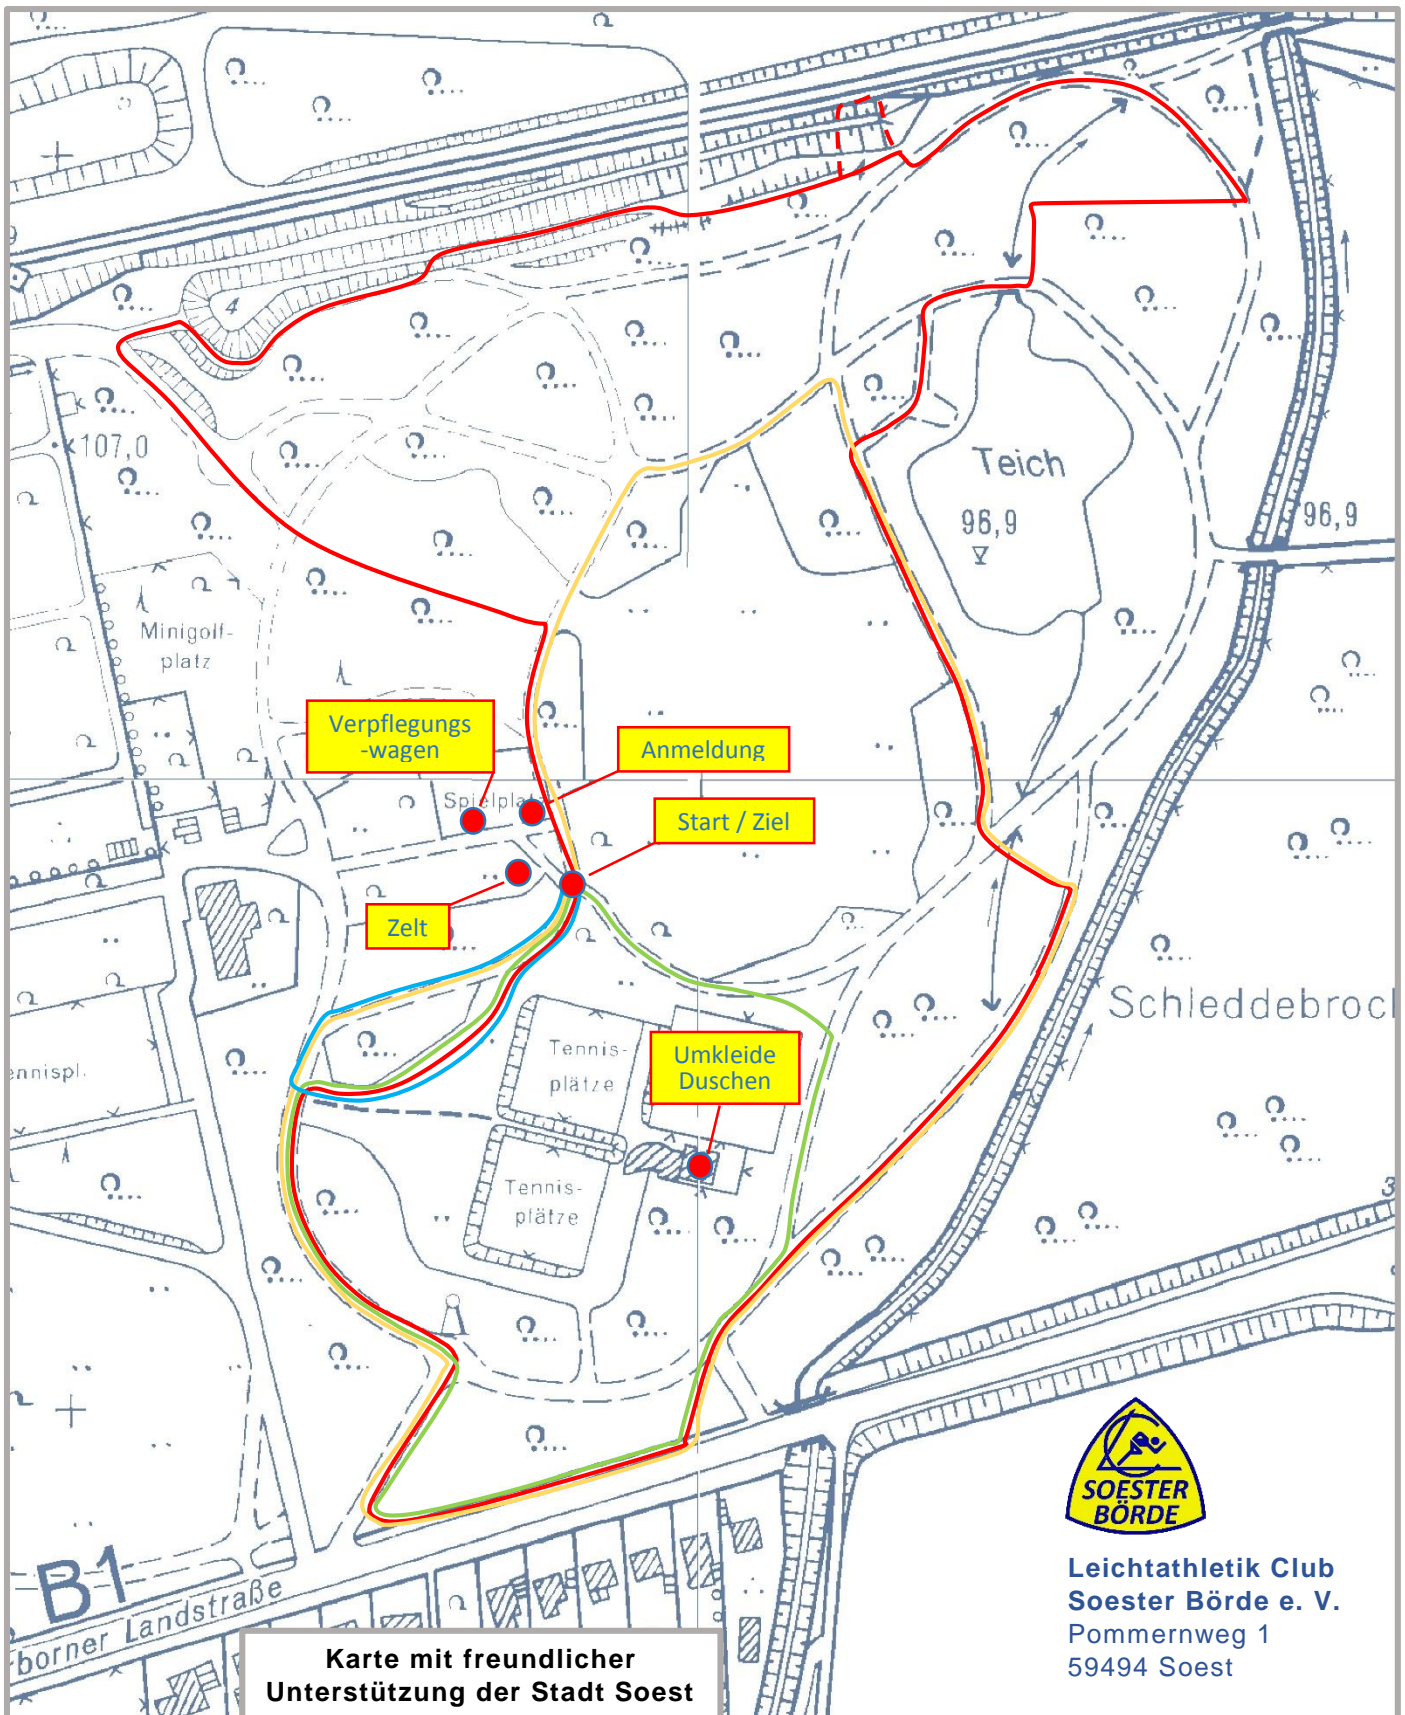

# Wald- und Crosslauf 2019 im Soester Stadtpark

## Strecken:

- |  |       |   |  |
|--|-------|---|--|
|  Blau | 250 m |  Rot | 1650 m / 6600 m                                      |
|  Grün | 630 m |      | alternative Strecke bei trockenen Bodenverhältnissen |
|  Gelb | 950 m |   |  |